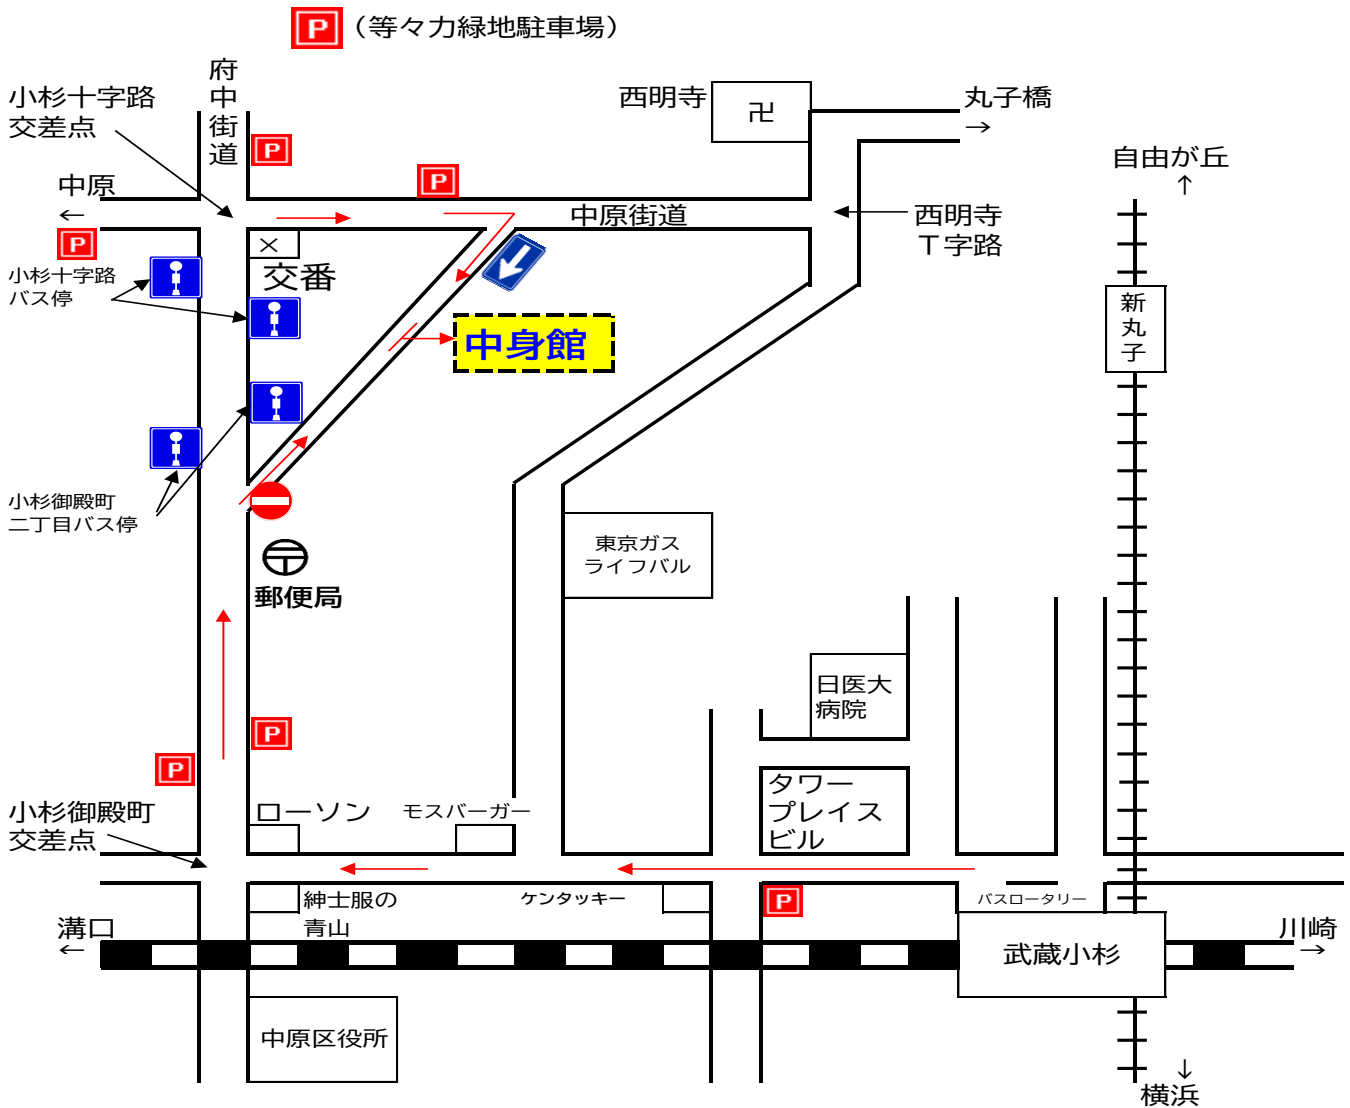

## 【会館案内図】

○JR南武線 武蔵小杉駅から

- ・徒歩 15分
- ・東急バス (溝口駅行など)  
小杉十字路バス停又は小杉御殿町二丁目バス停から徒歩5分
- ・市営バス (中原駅前など)  
小杉十字路バス停又は小杉御殿町二丁目バス停から徒歩5分

※会館へのバス時刻表は、会館ホームページに詳しく記載があります。  
ご参考になさってください。