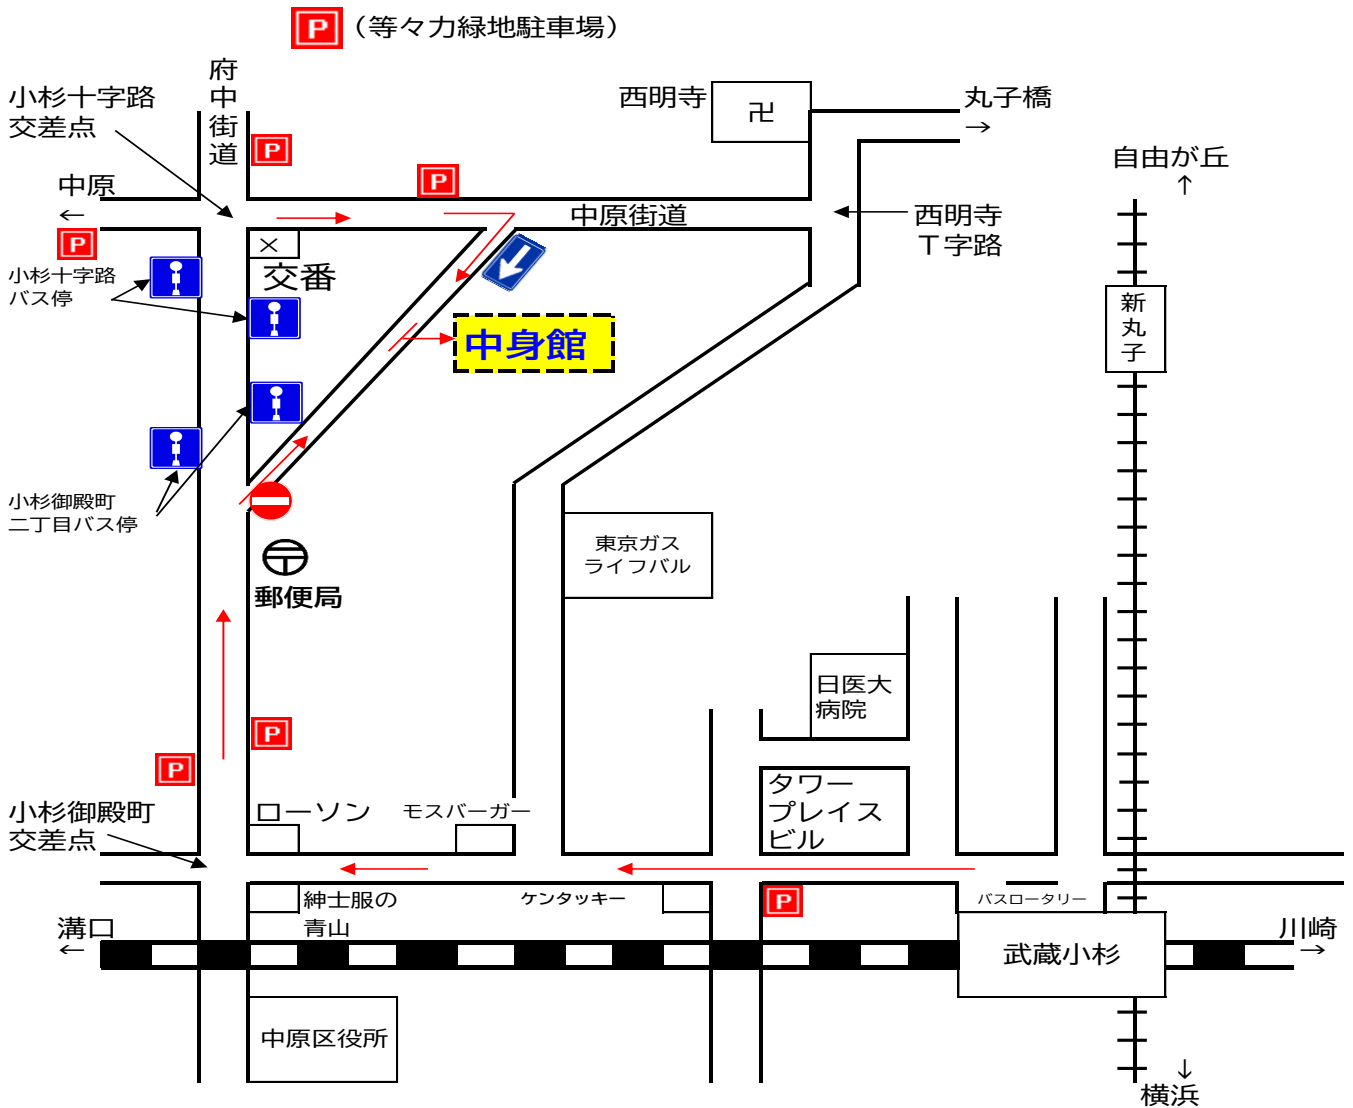

## 【会館案内図】

○JR南武線 武蔵小杉駅から

・徒歩 15分

・東急バス（溝口駅行など）

小杉十字路バス停又は小杉御殿町二丁目バス停から徒歩5分

・市営バス（中原駅前行など）

小杉十字路バス停又は小杉御殿町二丁目バス停から徒歩5分

※会館へのバス時刻表は、会館ホームページに詳しく記載があります。