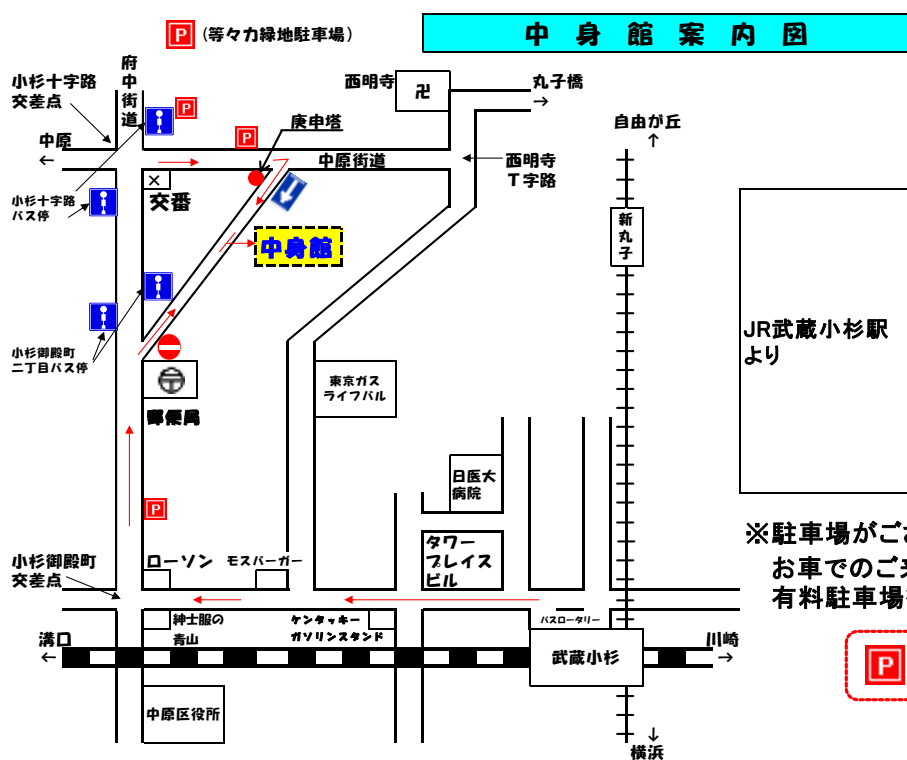

令和4年度

中身館フェスティバル

2022年6月4日(土)

午前 10時～12時

中部身体障害者福祉会館 [雨天決行]

平成30年度の様子

☆模擬店(パッチワーク作品や自主製品、新鮮野菜の販売など)

☆ステージ発表(民謡)

☆体験コーナーにてスタンプラリー(景品:川崎フロンターレオフィシャルグッズ、お菓子など、数に限りあり)

※状況により内容及び開催を変更・中止する場合があります。

JR武蔵小杉駅より	徒歩15分
	東急バス 溝口駅行など 小杉十字路バス停又は 小杉御殿町二丁目バス停 徒歩3分
	市営バス 中原駅前行など 小杉十字路バス停又は 小杉御殿町二丁目バス停 徒歩3分

※駐車場がございませんので、お車でのご来館の際は近隣の有料駐車場をご利用ください。